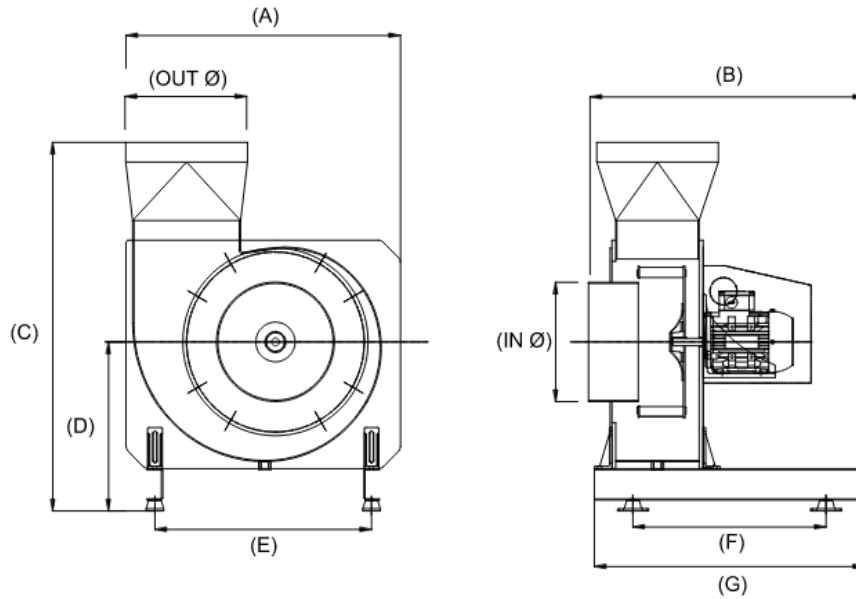

"the fume cupboard and air curtain specialists"

PM SERIES FAN

PM SERIES FUME EXHAUST FANS				
MODEL	PM8-8	PM10-10	PM12-12	PM15-15
A EXTERNAL (MM)	430	500	570	710
B EXTERNAL (MM)	715	715	715	715
C EXTERNAL (MM)	785	815	845	945
D EXTERNAL (MM)	340	370	370	432
E EXTERNAL (MM)	280	350	420	560
F EXTERNAL (MM)	500	500	500	500
G EXTERNAL (MM)	700	700	700	700
IN Ø (MM)	Ø 150	Ø 200	Ø 250	Ø 315
OUT Ø (MM)	Ø 150	Ø 200	Ø 250	Ø 315