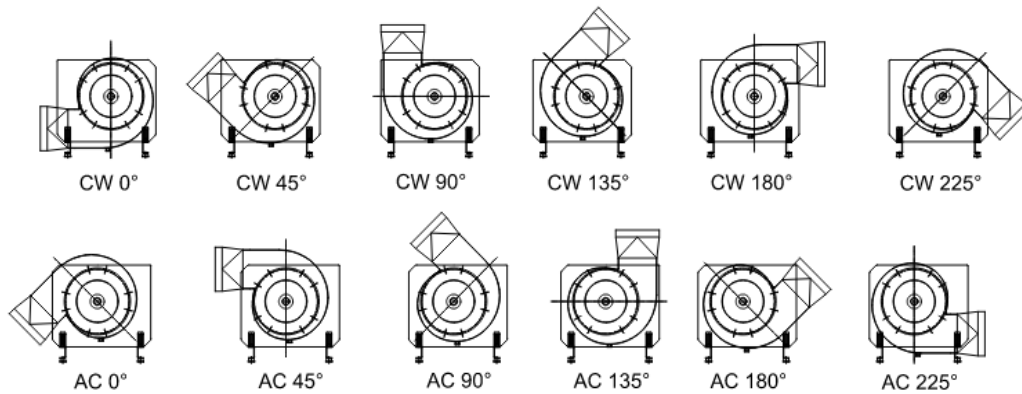

"the fume cupboard and air curtain specialists"

PM SERIES FAN

PM SERIES FUME EXHAUST FANS				
MODEL	PM8-8	PM10-10	PM12-12	PM15-15
A EXTERNAL (MM)	430	500	570	710
B EXTERNAL (MM)	715	715	715	715
C EXTERNAL (MM)	785	815	845	945
D EXTERNAL (MM)	340	370	370	432
E EXTERNAL (MM)	280	350	420	560
F EXTERNAL (MM)	500	500	500	500
G EXTERNAL (MM)	700	700	700	700
IN Ø (MM)	Ø 150	Ø 200	Ø 250	Ø 315
OUT Ø (MM)	Ø 150	Ø 200	Ø 250	Ø 315